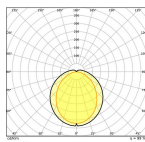

Technische Daten Mehrfachpackung
10x Ledvance DULUX-D LED 5W - 840
Kaltweiß | 2-Pins - Ersatz Für 10W

[Produkt ansehen](#)

Technische Daten

Artikelnummer	257394
EAN	8719157070256
Marke	Ledvance
Herstellername	Multipack 10x DULUX LED D10 EM V 5W 840 G24D-1 LEDV
Originalverpackung	10
Beleuchtungdirekt All-in Garantie	3 Jahre
Energieeffizienzklasse	E
Durchschnittliche Lebensdauer (Stunden)	30000

Technische Informationen

Technologie	LED
Ersetzt (Watt)	10
Watt	5
Dimmbar	Nicht dimmbar
Sockel	G24d-1 (2-pins)
Anzahl der Pins	2
Farbcode	840 Kaltweiß
Lichtfarbe (Kelvin)	4000 Kaltweiß
Farbwiedergabestufe (Ra)	80-89 - Gute Farbwiedergabe
Helle Farbe	Weiß