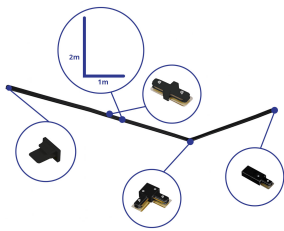

## Technische Daten Bright Choice Rail Set 1-Phasen L 1 x 2 Meter Schwarz | incl. Abschlusskappe, Stromanschluss und L -Verbinder

[Produkt ansehen](#)

### Technische Daten

Artikelnummer	254114
EAN	8719157064903
Marke	Bright Choice
Herstellername	Complete L shaped 1-Phase Track Set Black – 1 x 2 meter incl. End Cap, Power Connector and L -Conne
Originalverpackung	1
Beleuchtungdirekt All-in Garantie	3 Jahre

### Technische Informationen

Sockelfarbe	Schwarz
Produkttyp	Zubehör - 1-Phasen-Schiene

### Maße

Länge (mm)	1000
Höhe (mm)	20
Breite (mm)	34