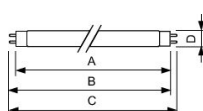

Technische Daten Philips MASTER TL-D 18W - Rot | 60cm

[Produkt ansehen](#)

## Technische Daten

Artikelnummer	110197
EAN	8711500726841
Marke	Philips
Herstellername	TL-D Colored 18W Red 1SL/25
Originalverpackung	25
Beleuchtungdirekt All-in Garantie	5 Jahre
Energieeffizienzklasse (alt)	E
Durchschnittliche Lebensdauer (Stunden)	15000
Drehbar	Nein

## Maße

Länge (mm) 600

Durchmesser (mm) 28