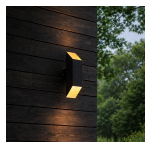

Technische Daten D'Lite Wandleuchte
Nura Aluminium Schwarz Up & Down
7W 250lm - 830 Warmweiß | IP44