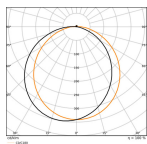

Technische Daten

Artikelnummer	254854
EAN	4099854481031
Marke	Ledvance
Herstellername	BLKH CBO RD EYELID 325 WT LEDV
Originalverpackung	1

Technische Informationen

Notfallbeleuchtung	Keine Notbeleuchtung
Befestigung	Wandmontage
Sockelfarbe	Weiß
Produkttyp	Zubehör - Bulkhead

Maße

Höhe (mm)	77
Durchmesser (mm)	325

Sensorinformationen

Sensortyp	persönliche Beratung individuelle Angebote
	bis zu 7 Jahre Garantie Kein Sensor einfache Retour