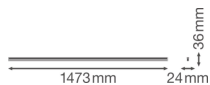

Technische Daten Ledvance LED Deckenleuchte Linear Kompakt High Output 25W 2500lm - 830 Warmweiß | 150cm

[Produkt ansehen](#)

Technische Daten

Artikelnummer	234123
EAN	4058075106352
Marke	Ledvance
Herstellername	LN COMP HO 1500 25W/3000K
Beleuchtungdirekt All-in Garantie	5 Jahre
Durchschnittliche Lebensdauer (Stunden)	50000

Technische Informationen

Technologie	LED Integriert
Ersetzt (Watt)	1x35
Watt	25
Lampen Spannung (V)	220-240
Dimmbar	Nicht dimmbar
Helle Farbe	Weiß
Farbcode	830 Warmweiß
Lichtfarbe (Kelvin)	3000 Warmweiß
Farbwiedergabestufe (Ra)	80-89 - Gute Farbwiedergabe
Farbsteuerung	Einzelfarbe
Lichtstrom (Lumen)	2500
Lumen Watt Verhältnis (Lm/W)	100
Leistungsfaktor	>0.90
Inkl. Leuchtmittel	Ja

Draußen nutzbar	Nein
Länge	150cm
Produkttyp	LED Wannenleuchten

Informationen zur Leuchte

Befestigung	Oberflächenmontage
IP-Schutzklasse	IP20 - nahezu staubdicht
Prallschutz	IK03 - 0.35 Joule
Gehäuse	PC (Polycarbonat)
Sockelfarbe	Weiß
Farbe des Gehäuses	Weiß
Notfallbeleuchtung	Keine Notbeleuchtung
Produktserie	Linear

Maße

Länge (mm)	1473
Breite (mm)	24
Höhe (mm)	36

Sensorinformationen

Sensortyp	Kein Sensor
-----------	-------------

Warum BeleuchtungDirekt?

-  persönliche **Beratung**
-  **individuelle** Angebote
-  bis zu **7 Jahre Garantie**
-  **einfache** Retour