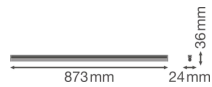

Technische Daten Ledvance LED Deckenleuchte Linear Kompakt High Output 15W 1500lm - 830 Warmweiß | 90cm

[Produkt ansehen](#)

Technische Daten

Artikelnummer	234127
EAN	4058075106239
Marke	Ledvance
Herstellername	LN COMP HO 900 15W/3000K
Beleuchtungdirekt All-in Garantie	5 Jahre
Durchschnittliche Lebensdauer (Stunden)	50000

Technische Informationen

Technologie	LED Integriert
Ersetzt (Watt)	1x21
Watt	15
Lampen Spannung (V)	220-240
Dimmbar	Nicht dimmbar
Helle Farbe	Weiß
Farbcode	830 Warmweiß
Lichtfarbe (Kelvin)	3000 Warmweiß
Farbwiedergabestufe (Ra)	80-89 - Gute Farbwiedergabe
Farbsteuerung	Einzelfarbe
Lichtstrom (Lumen)	1500
Lumen Watt Verhältnis (Lm/W)	100
Leistungsfaktor	>0.50
Inkl. Leuchtmittel	Ja

Draußen nutzbar	Nein
Länge	90cm
Produkttyp	LED Wannenleuchten

Informationen zur Leuchte

Befestigung	Oberflächenmontage
IP-Schutzklasse	IP20 - nahezu staubdicht
Prallschutz	IK03 - 0.35 Joule
Gehäuse	PC (Polycarbonat)
Sockelfarbe	Weiß
Farbe des Gehäuses	Weiß
Notfallbeleuchtung	Keine Notbeleuchtung
Produktserie	Linear

Maße

Länge (mm)	873
Breite (mm)	24
Höhe (mm)	36

Sensorinformationen

Sensortyp	Kein Sensor
-----------	-------------

Warum BeleuchtungDirekt?

-  persönliche **Beratung**
-  **individuelle Angebote**
-  bis zu **7 Jahre Garantie**
-  **einfache Retour**