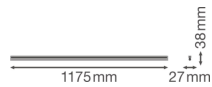

Technische Daten Ledvance LED Deckenleuchte Linear Kompakt 20W
2000lm - 840 Kaltweiß | 120cm

[Produkt ansehen](#)