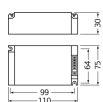

Technische Daten

Originalverpackung 20

Technische Daten

Artikelnummer	152376
EAN	4008321049629
Marke	Osram
Herstellername	PTI 70/220-240 S UNV1

Technische Informationen

Technologie	Zubehör
Geeignet für	HID
EVG für den Lampentyp	HID
Draußen nutzbar	Nein
Maximale Wattanzahl	70
Dimmbar	Nicht dimmbar
Anzahl benötigter Lampen	1
IP-Schutzklasse	IP20 - nahezu staubdicht
Sensortyp	Kein Sensor
Produkttyp	Zubehör - Vorschaltgerät HID

Gear Information